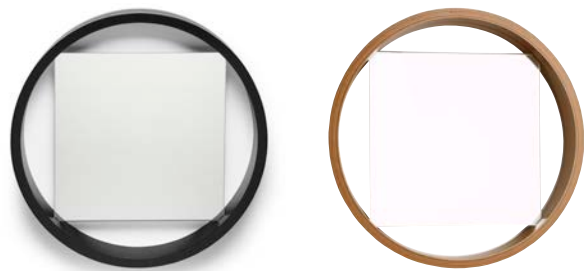

# Benno spiegel

Benno Premsele - 1956

---

## Afmetingen:

Houten cirkel Ø 50 cm

Spiegel 33,5 x 33,5 cm

## Materiaal:

De spiegel is verkrijgbaar in blank of zwart gelakt beukenhout.

De Benno Spiegel die Benno Premsele in 1956 voor Spectrum heeft ontworpen is het ultieme voorbeeld van zijn no-nonsense benadering van design. Hij gebruikte een beuken cirkel met een diameter van 50 cm en stak door een gleuf aan de bovenzijde de vierkante spiegel. Inmiddels een design icoon, wellicht door de subtiele verwijzing naar de Vitruvius man van Leonardo Da Vinci.