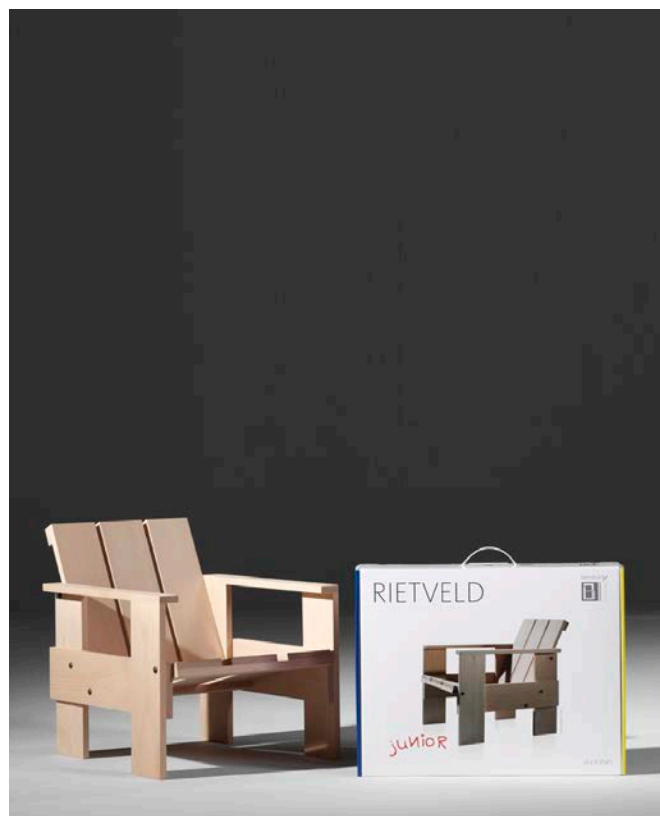

spectrum

Junior Kratstoel

Gerrit Rietveld - Rietveld Originals - 1934

Junior Kratstoel

Gerrit Rietveld - Rietveld Originals - 1934

Afmetingen:

38 x 46 x 42 cm BxDxH / armlegger 32 cm / zithoogte 20 cm

Materiaal:

Massief beukenhout, blank transparant gelakt of dekkend gelakt in rood of zwart.

Rietvelds eerste kratmeubelen dateren uit 1934 en werden vervaardigd uit kratten die gebuikt werken om kostbare producten (meubels) te vervoeren. In de crisis jaren van de vorige eeuw was Rietveld met deze manier van recyclen zijn tijd ver vooruit.

De Junior Kratstoel is verpakt in een cadeau verpakking (45 x 35 x 10 cm) en is eenvoudig zelf in elkaar te zetten.

Geschikt voor kinderen van 2-6 jaar oud.

T: +31 (0)40 401 55 14
E: info@spectrumdesign.nl
W: www.spectrumdesign.nl
