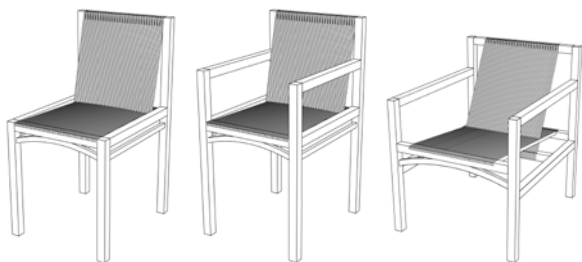

# Kokke stoel & Kokke fauteuil

### Afmetingen Kokke stoel:

44 x 52 x 83 cm BxDxH / zithoogte 46 cm

### Afmetingen Kokke stoel met armlegger:

53 x 52 x 83 cm BxDxH / zithoogte 46 cm / armlegger 66 cm

### Afmetingen Kokke fauteuil:

57 x 68 x 74 cm BxDxH / zithoogte 40 cm / armlegger 58 cm