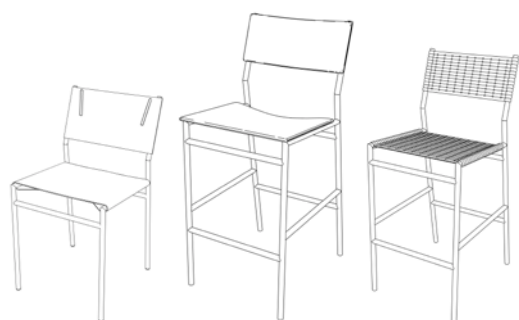

spec
trum
m

SE eetkamerstoelen & SB barstoelen
Martin Visser - 1960 / Spectrum - 2003

SE eetkamerstoelen & SB barstoelen

Martin Visser - 1960 / Spectrum - 2003

Afmetingen SE eetkamerstoelen:

43 x 46 x 80 cm BxDxH / zithoogte 46 cm

Afmetingen SB barstoelen:

43 x 50 x 95 cm BxDxH / zithoogte 67 cm

43 x 53 x 110 cm BxDxH / zithoogte 82 cm

Frame:

Ronde buis, geborsteld verchroomd metaal of zwart gepoedercoat.

Bekleding:

Stof, leer, tuigleer of natuurlijk naturel pitriet.

Martin Visser ontwierp in 1960 een serie eetkamerstoelen. Bij zowel de tuigleren als ook de pitrieten versie wordt het originele ambacht van het leer bewerken en riet vlechten, gecombineerd met technische perfectie van het laswerk van de frames. De gestoffeerde versie biedt extra zitcomfort en kleurrijke mogelijkheden! De barstoel SB, gebaseerd op de eetkamerstoel SE, is sinds 2003 in productie en biedt samen met de eetkamerstoel SE de perfecte combinatie voor zowel de particuliere als ook de projectmarkt. De barstoel is verkrijgbaar met een zithoogte van 67 cm of 82 cm.