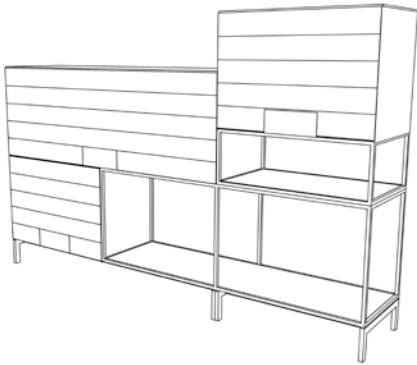

# Stuff kast

Studio Parade - 2013

---

**Afmetingen:**

**Gestoffeerde module:**  
120/60 x 35 x 42 BxDxH

**Open frame:**  
120/60 x 35 x 21/42 cm BxDxH

**Onderstel:** 12 cm H

**Materiaal:**

De planken en topplaat van de Stuff hebben een witte laminaat finish, het onderstel en de open frames zijn gemaakt van wit gepoedercoat staal. Met een ruime keuze aan kleuren en structuren voor de gestoffeerde modules kan een unieke en persoonlijke kast worden samengesteld.

Stuff is een uniek kastensysteem ontworpen door Studio Parade in opdracht van de Dutch Design Academy in Eindhoven. De kast bestaat uit los te stapelen, lichtgewicht modules: een onderstel, gestoffeerde units, open frames en topplaten. Zodra het onderstel gemonteerd is aan de onderste unit kunnen alle modules naar eigen smaak en inzicht op elkaar gestapeld worden. Zo ontstaat, zonder gereedschap, snel en eenvoudig een persoonlijke kast die op elk moment weer aan te passen is door de modules om te wisselen. Stuff kan gebruikt worden als wandsysteem maar ook als roomdivider. Door het gebruik van stof is de kast geluiddempend, en daarmee uitermate geschikt voor zowel de retail- als de projectmarkt!