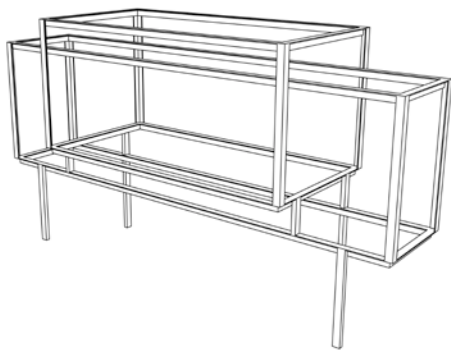

spec
tru
m

Tangled kabinet
Carolina Wilcke - 2015

Tangled kabinet

Carolina Wilcke - 2015

Afmetingen:

168 x 51 x 92 cm BxDxH

Materiaal:

Het frame bestaat uit industriële stalen profielen, zwart gepoedercoat, waarin glazen bladen zijn gefixeerd door glaslatten.

Carolina Wilcke ontwierp het Tangled kabinet voor Spectrum in 2015. Geïnspireerd door de stalen raamkozijnen die vroeger vaak werden toegepast in industriële gebouwen, gebruikte ze verschillende stalen profielen. Tangled geeft het gevoel van 2 volumes, die samen één zijn. De perfecte verhoudingen, met slimme verbindingen creëren een fascinerend meubel. Geschikt als dressoir of om bijzondere voorwerpen in te tonen.

Het kabinet bestaat uit 2 volumes, ieder met glas ingelegd, waardoor 4 lagen met verschillende hoogtes ontstaan. Het ontwerp staat op 4 ranke pootjes.

T: +31 (0)40 401 55 14
E: info@spectrumdesign.nl
W: www.spectrumdesign.nl
