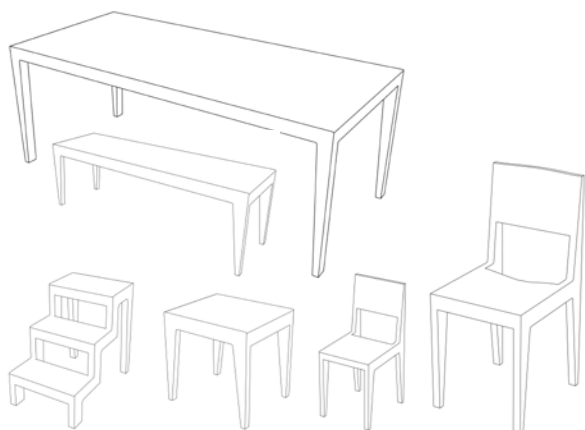

spect
trum
m

Tom serie
Studio Parade - 2002

Tom serie

Studio Parade - 2002

Afmetingen Tom stoel:

39 x 46 x 87 cm BxDxH / zithoogte 46 cm

Afmetingen Tim stoel:

27 x 28 x 57 cm BxDxH / zithoogte 30 cm

Afmetingen Lino tafel:

160/180/200/220/240 x 90 x 76 cm LxBxH

Afmetingen Loet bank:

140/160/180 x 40 x 46 cm BxDxH

Afmetingen Niels kruk:

46 x 40 x 46 cm BxDxH

Afmetingen Trees trapje:

39 x 64 x 57 cm BxDxH / trede 26 x 19 cm

Materiaal:

De Tom serie kan besteld worden in massief eiken, naturel of gebeitst in verschillende kleuren. Altijd met een transparante, matte laklaag.

De Tom eetkamerstoel vormt de basis van een grotere collectie meubelen, de Tom serie. Alle meubelen binnen deze serie hebben hetzelfde kenmerkende silhouet en zijn gemaakt van massief eiken waardoor het sterke karakter van de ontwerpen wordt benadrukt.

De Tom stoel is comfortabel door de gevormde zitting en rugleuning. Tim is een kinderversie van de eetkamerstoel Tom en heeft een rechte zitting en rugleuning. Verder bestaat de meubelserie uit eettafel Lino en bank Loet, beide verkrijgbaar in verschillende afmetingen, kruk Niels en trapje Trees.